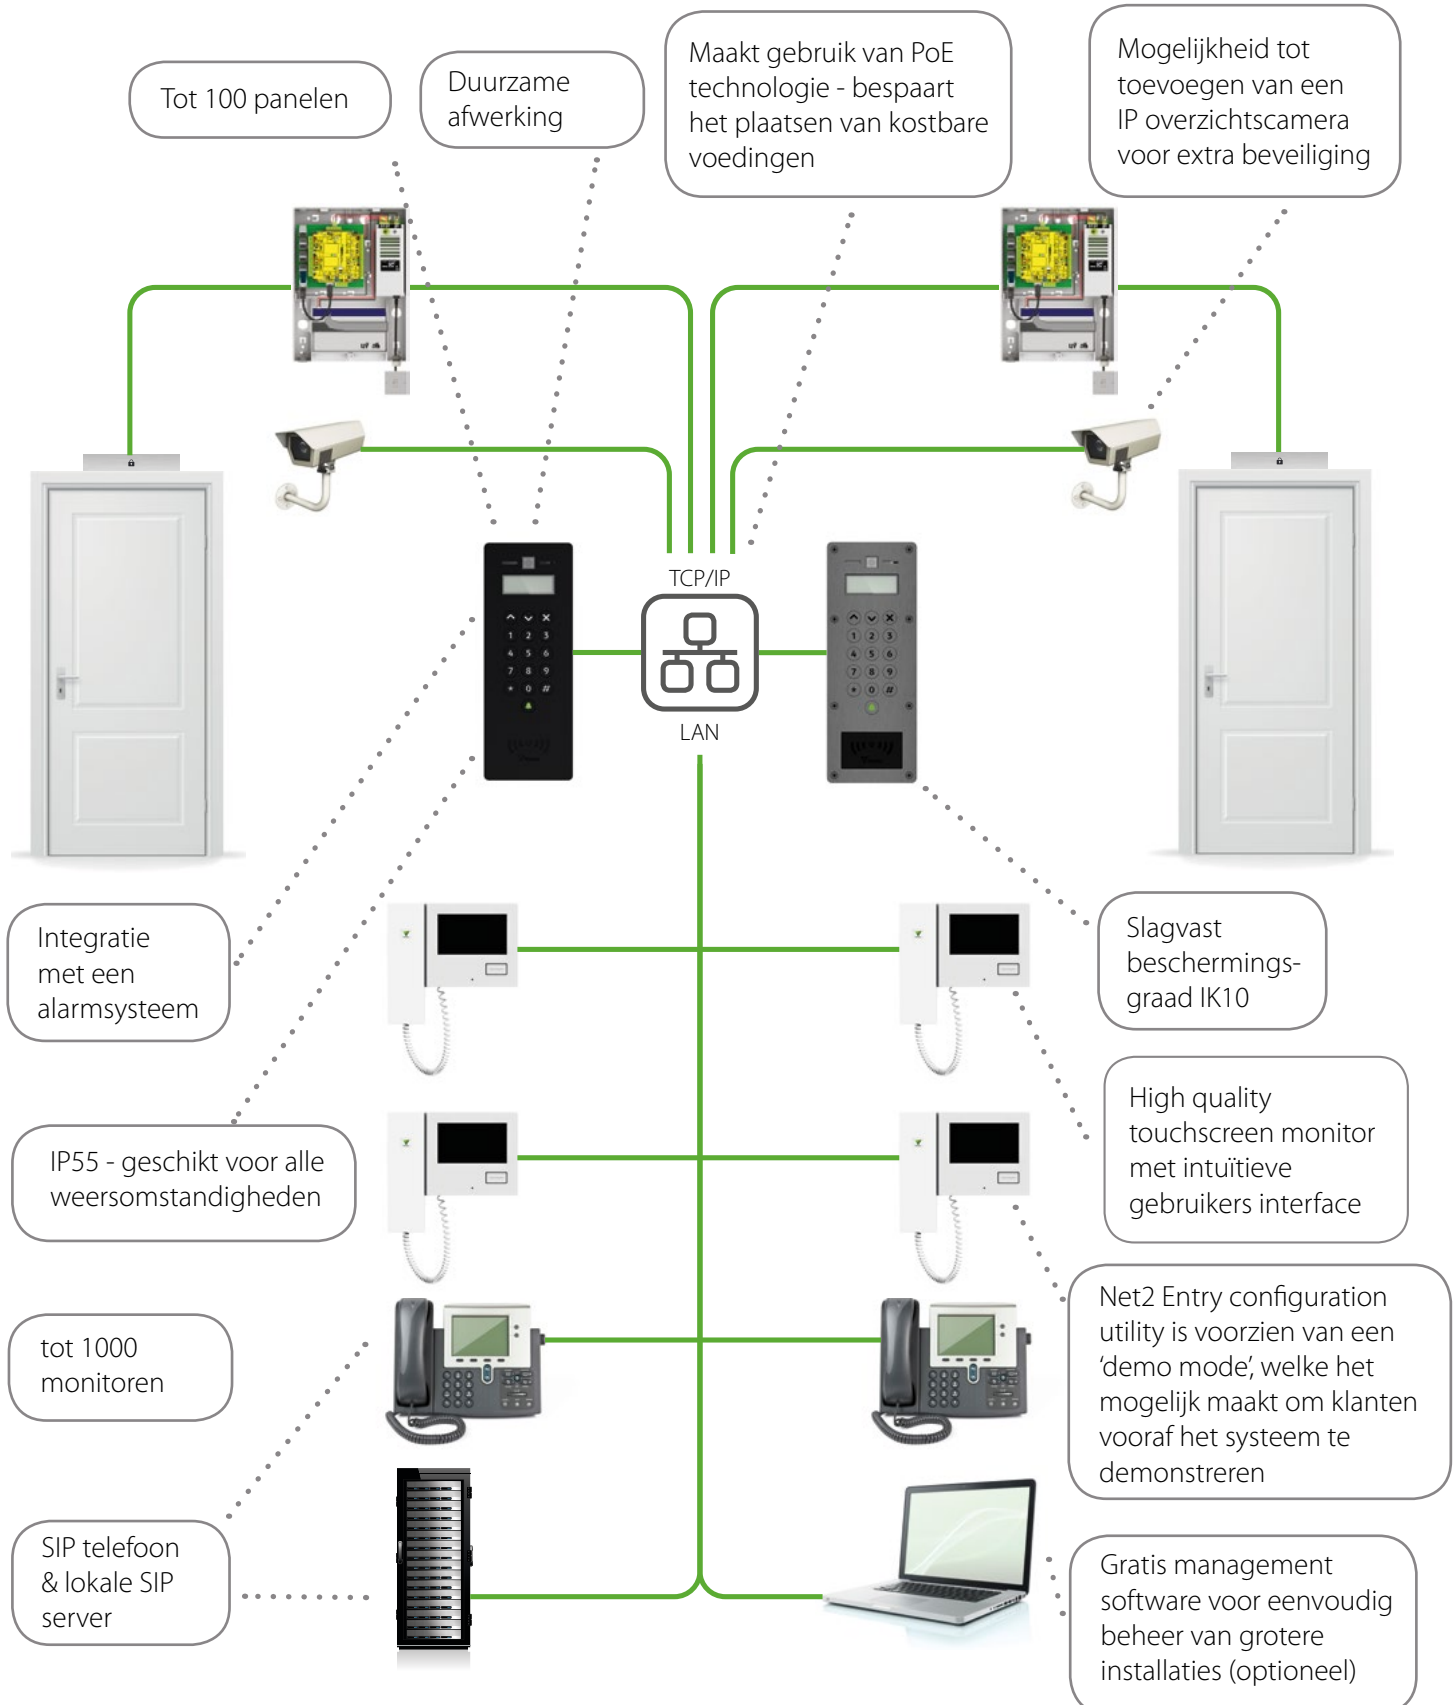

Net2 Entry

Het simpelste IP deurintercom
systeem beschikbaar

Net2 Entry

Nieuwe generatie intercom met verbeterde functionaliteiten voor veelzijdige beveiliging en gebouwbeheer

Net2 Entry is het meest gebruiksvriendelijke deurintercom systeem dat op het moment verkrijgbaar is. Het systeem is ontworpen door Paxton; een toonaangevende fabrikant op het gebied van toegangscontrole. Eenvoudig te installeren en door het stijlvolle design toepasbaar in iedere omgeving.

Net2 Entry maakt het mogelijk een persoon te identificeren voordat er toegang wordt gegeven tot het gebouw. De persoon wordt geïdentificeerd door 'high quality' audio en video waarna u via het touchscreen eenvoudig de deur opent. Door de integratie met het Net2 toegangscontrolesysteem, kunnen gebruikers ook toegang krijgen met een kaart, tag of pin.

Hoe werkt het?

- Eenvoudige en snelle installatie - één type kabel nodig om componenten te verbinden
- Maakt gebruik van de bestaande Cat5 bekabeling en het IP/PoE netwerk
- Bespaar tijd en geld - geen extra voedingen, communicatie- of coax/videokabel nodig

Een simpele één deurs-oplossing

Eenvoudig uit te breiden via het IP netwerk

- Complexe systemen worden eenvoudig en simpel
- Nieuwe componenten snel en eenvoudig toevoegen met de 'auto detect' functie
- SIP compatibel - open de deur vanaf smartphone, tablet of PC*