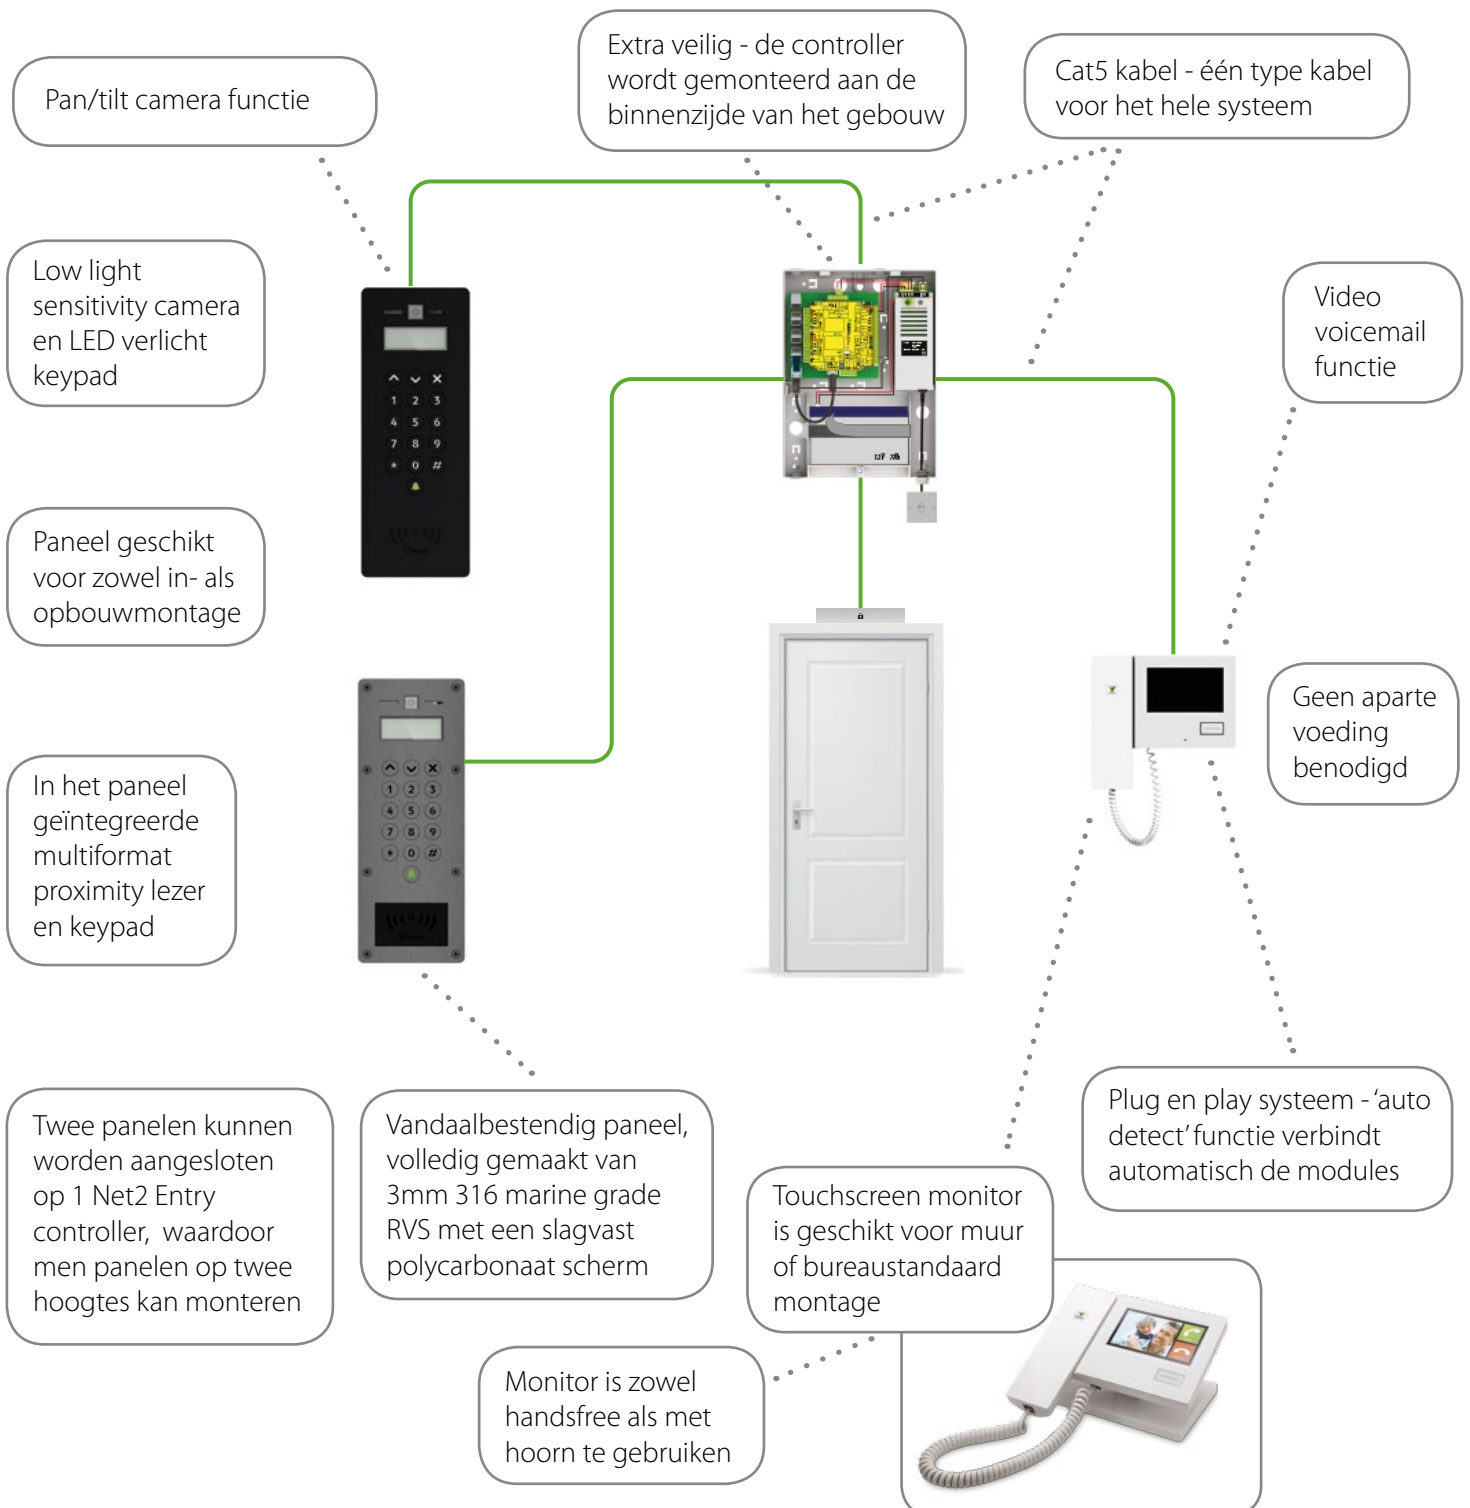

Hoe werkt het?

- Eenvoudige en snelle installatie - één type kabel nodig om componenten te verbinden
- Maakt gebruik van de bestaande Cat5 bekabeling en het IP/PoE netwerk
- Bespaar tijd en geld - geen extra voedingen, communicatie- of coax/videokabel nodig

Een simpele één deurs-oplossing